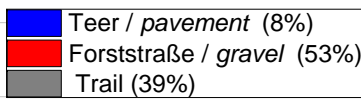

# Chiemgauer 100 km

V: Verpflegung / aid station  
K: Kontrolle / check point