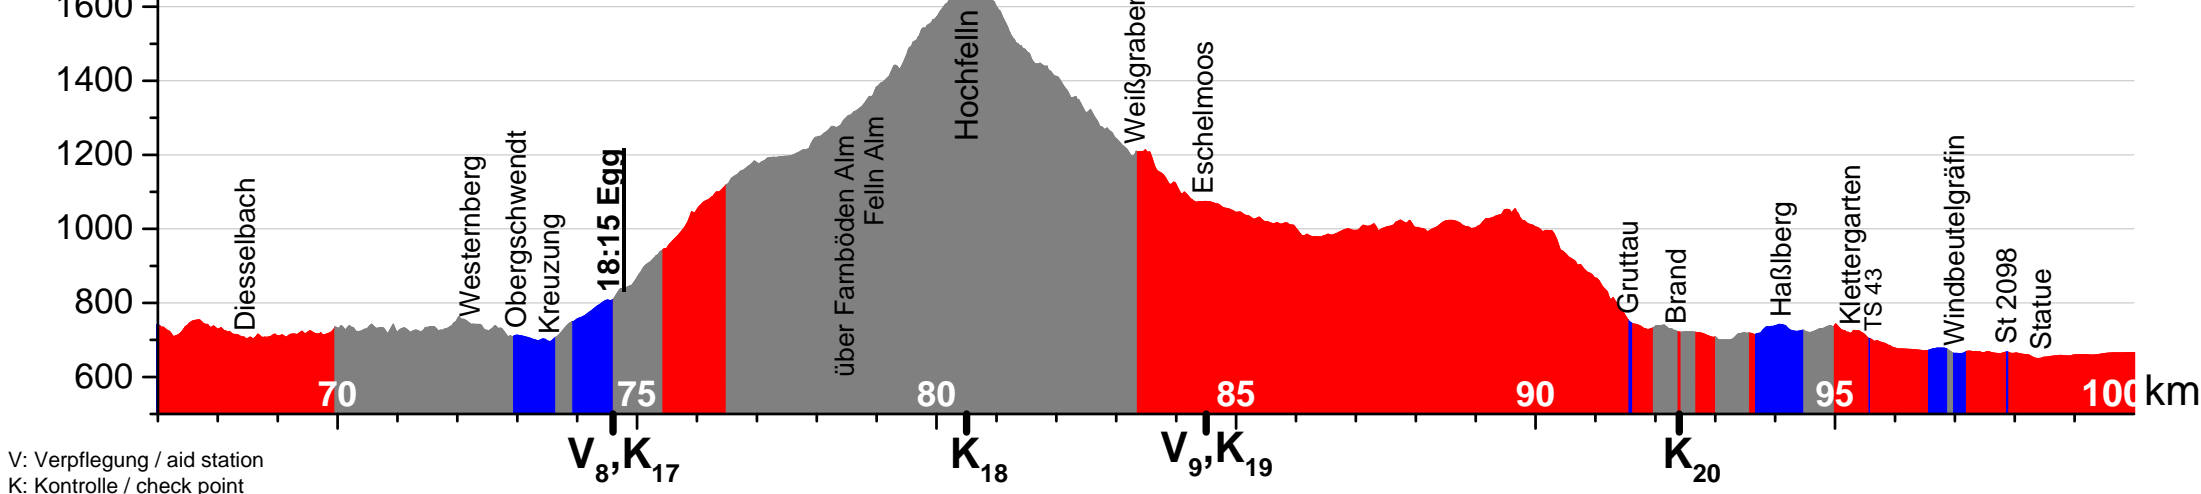

# Chiemgauer 100 km

V: Verpflegung / aid station  
K: Kontrolle / check point