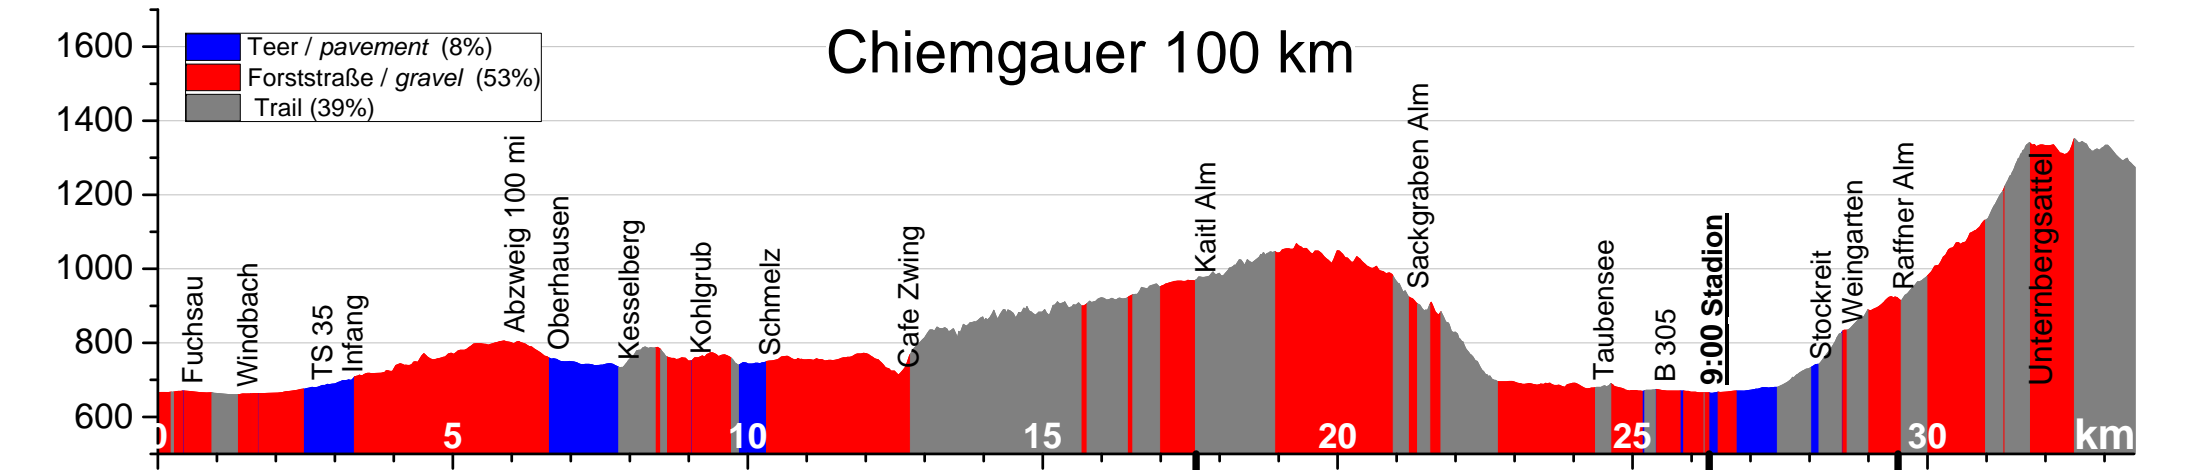

# Chiemgauer 100 km

V: Verpflegung / aid station  
K: Kontrolle / check point