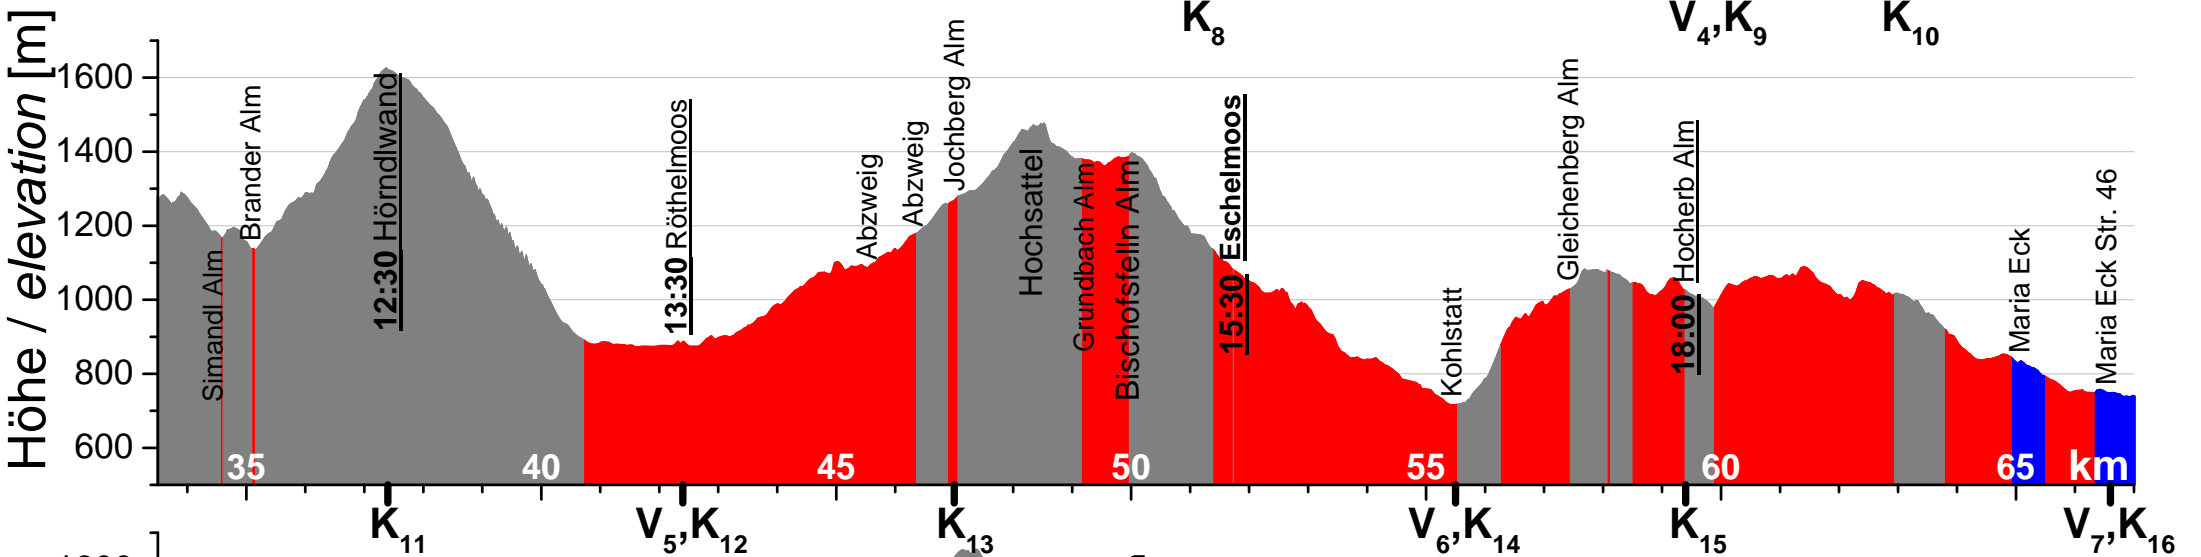

# Chiemgauer 100 km

V: Verpflegung / aid station  
K: Kontrolle / check point