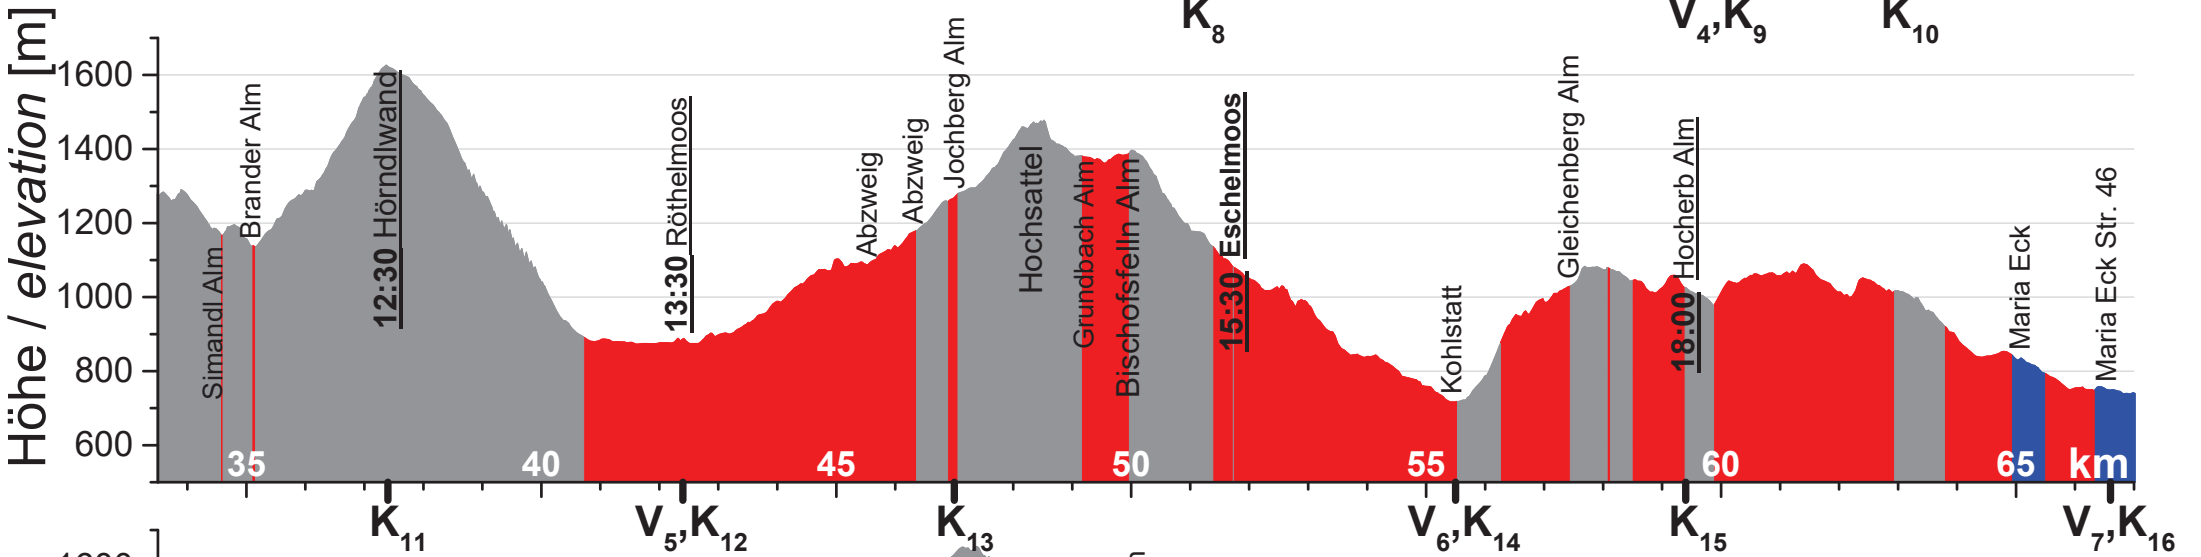

Chiemgauer 100 Meilen

V: Verpflegung / aid station
 K: Kontrolle / check point

Chiemgauer 100 km

V: Verpflegung / aid station
K: Kontrolle / check point