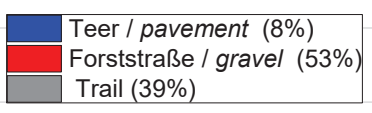

Chiemgauer 100 Meilen

V: Verpflegung / aid station
 K: Kontrolle / check point

Chiemgauer 100 km

V: Verpflegung / aid station
K: Kontrolle / check point