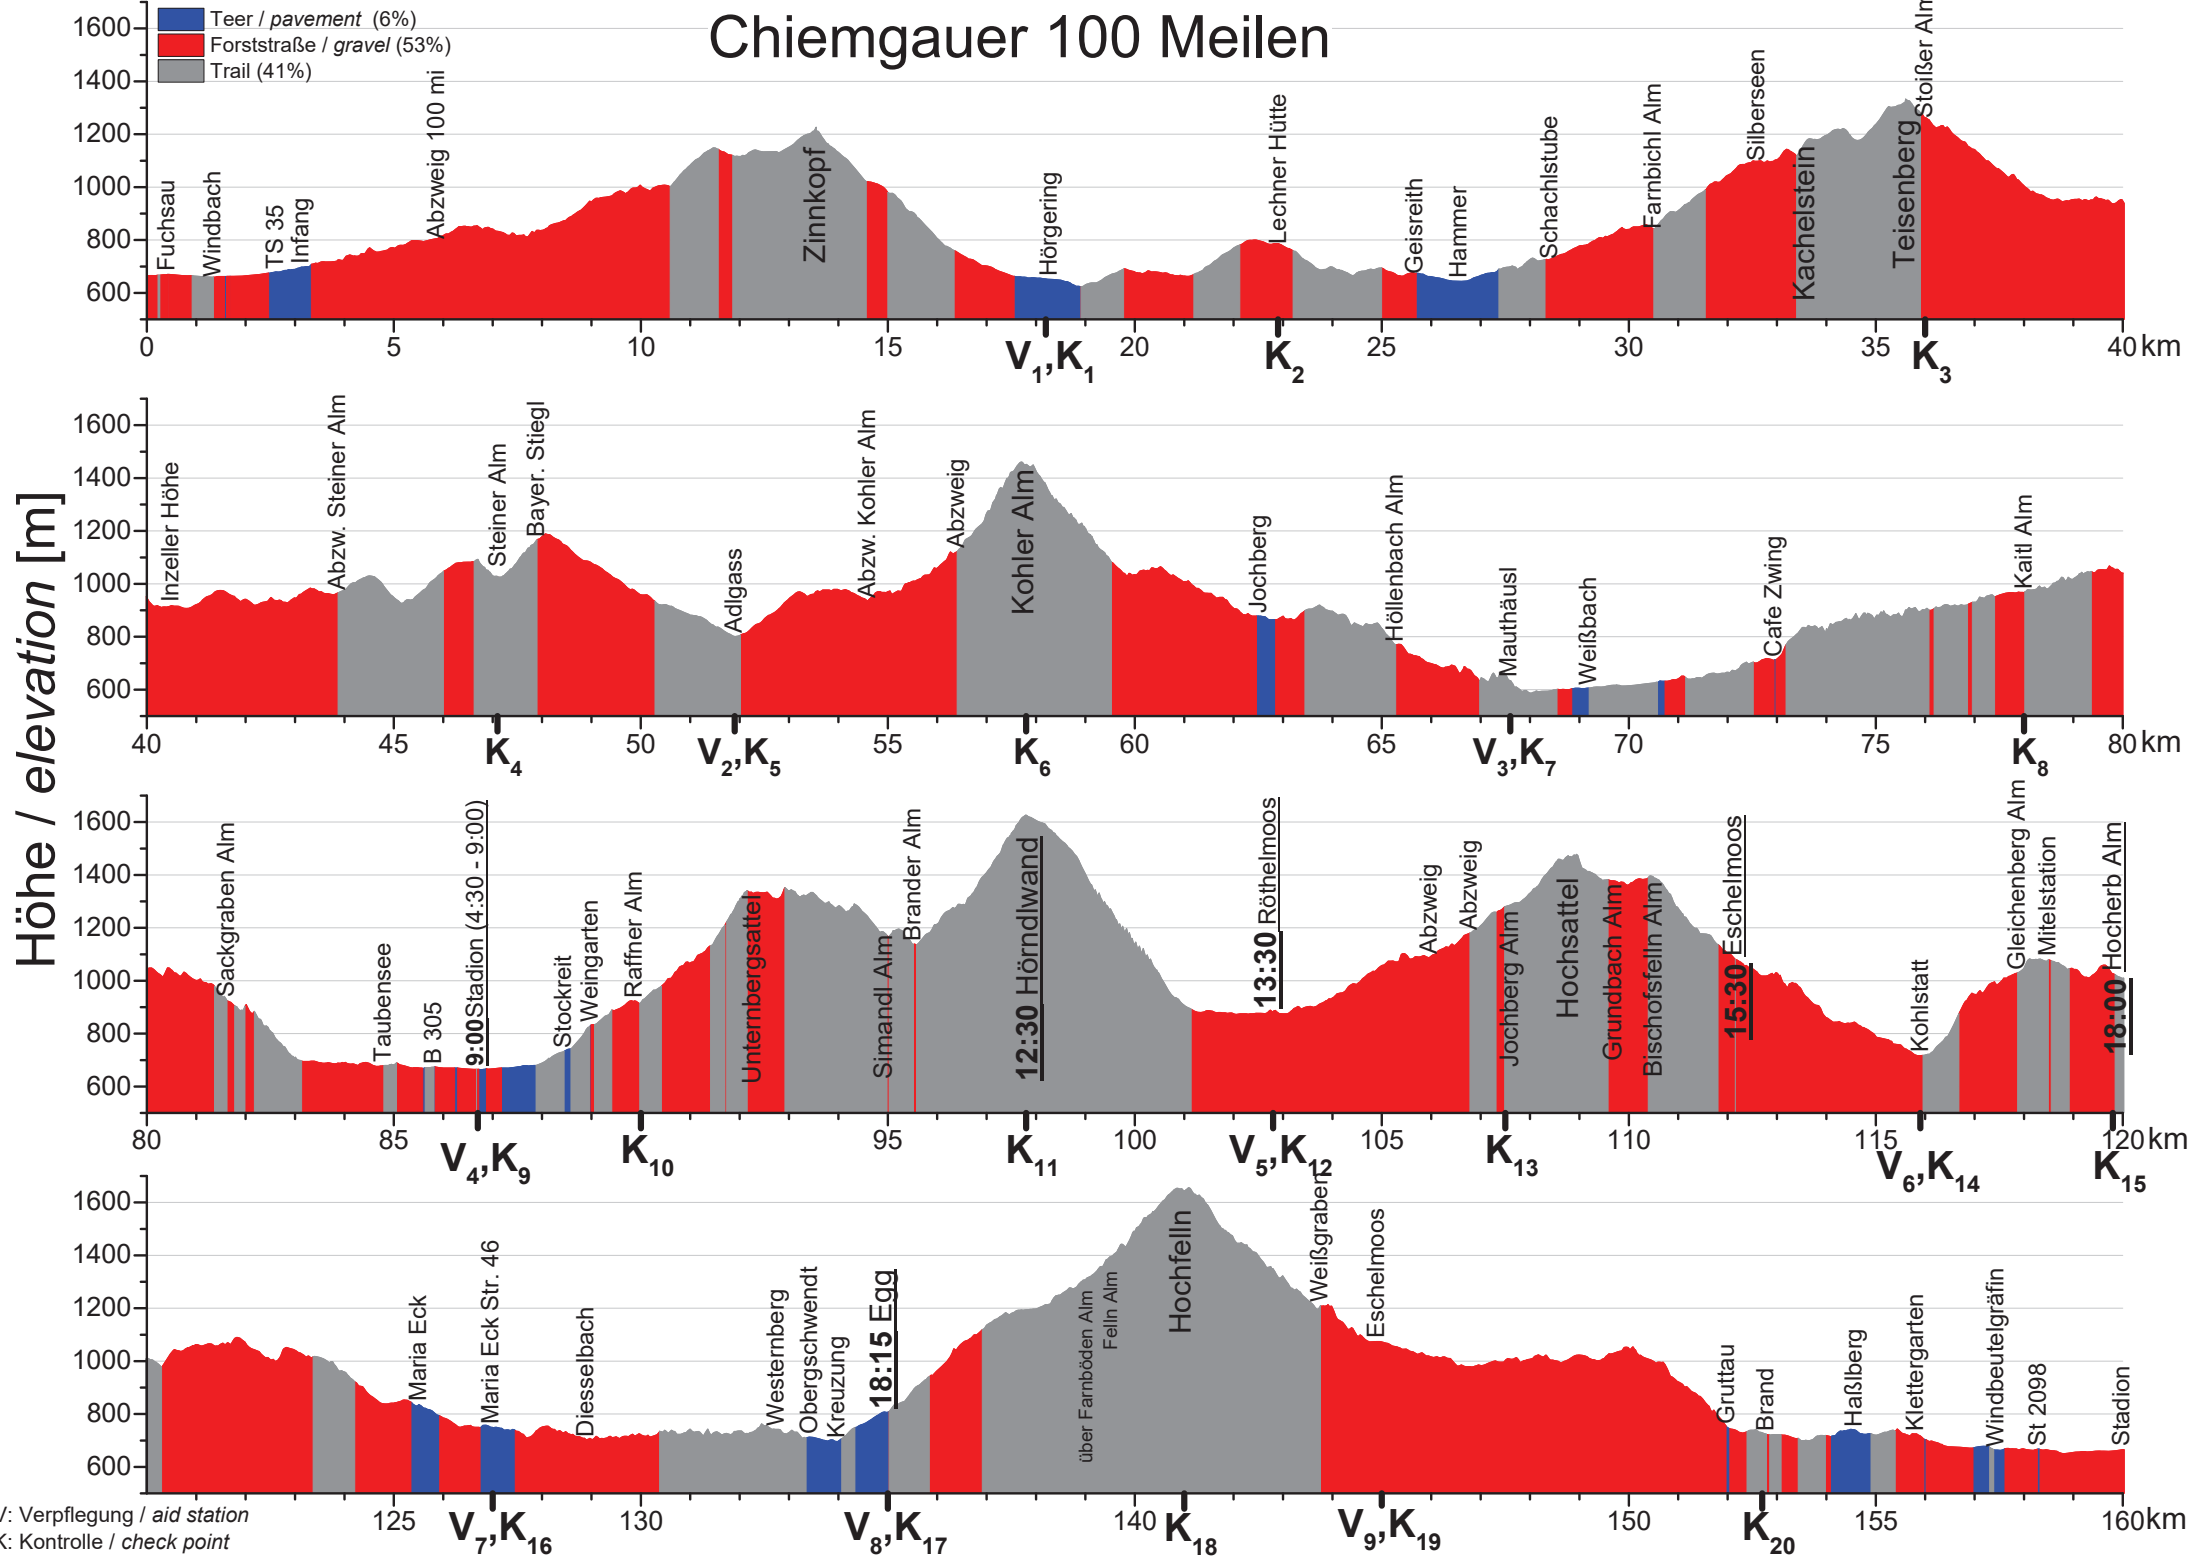

Chiemgauer 100 Meilen

V: Verpflegung / aid station
 K: Kontrolle / check point

Chiemgauer 100 km

V: Verpflegung / aid station
K: Kontrolle / check point