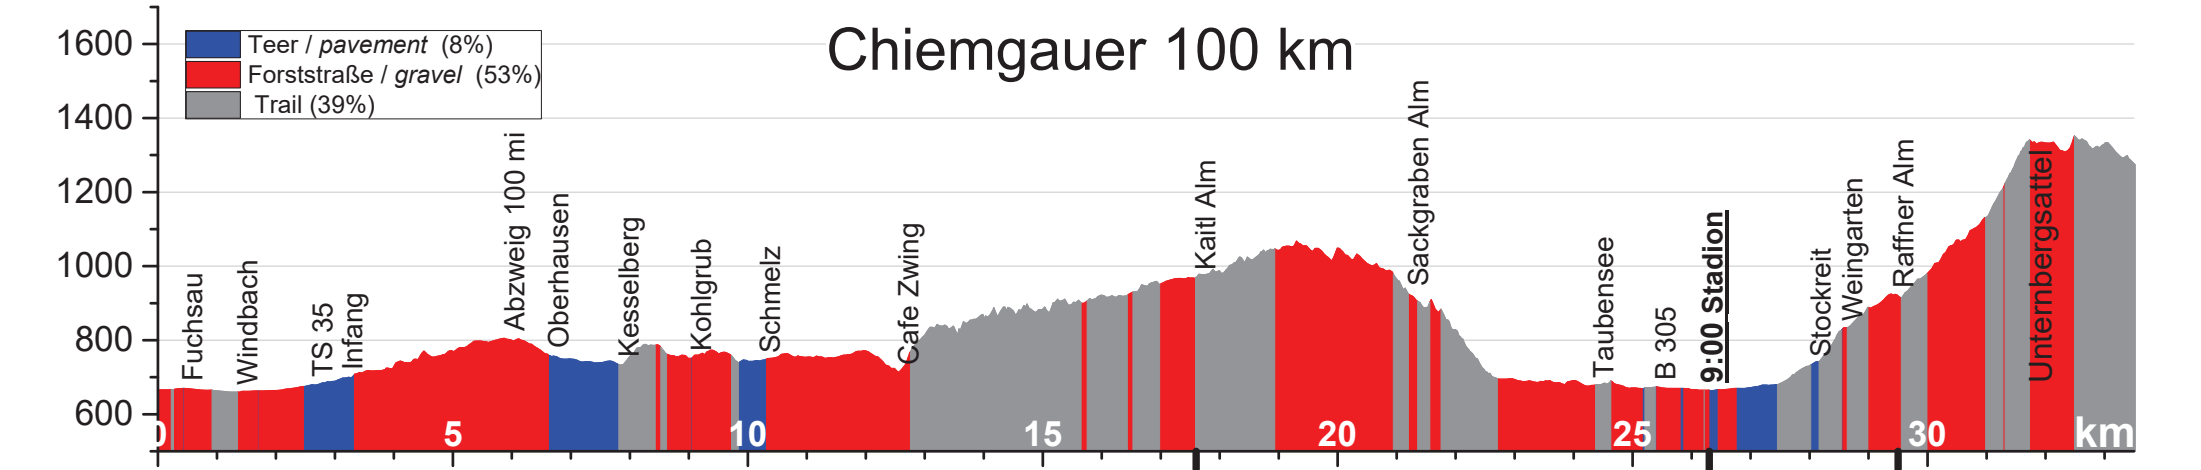

Chiemgauer 100 Meilen

V: Verpflegung / aid station
 K: Kontrolle / check point

Chiemgauer 100 km

V: Verpflegung / aid station
K: Kontrolle / check point