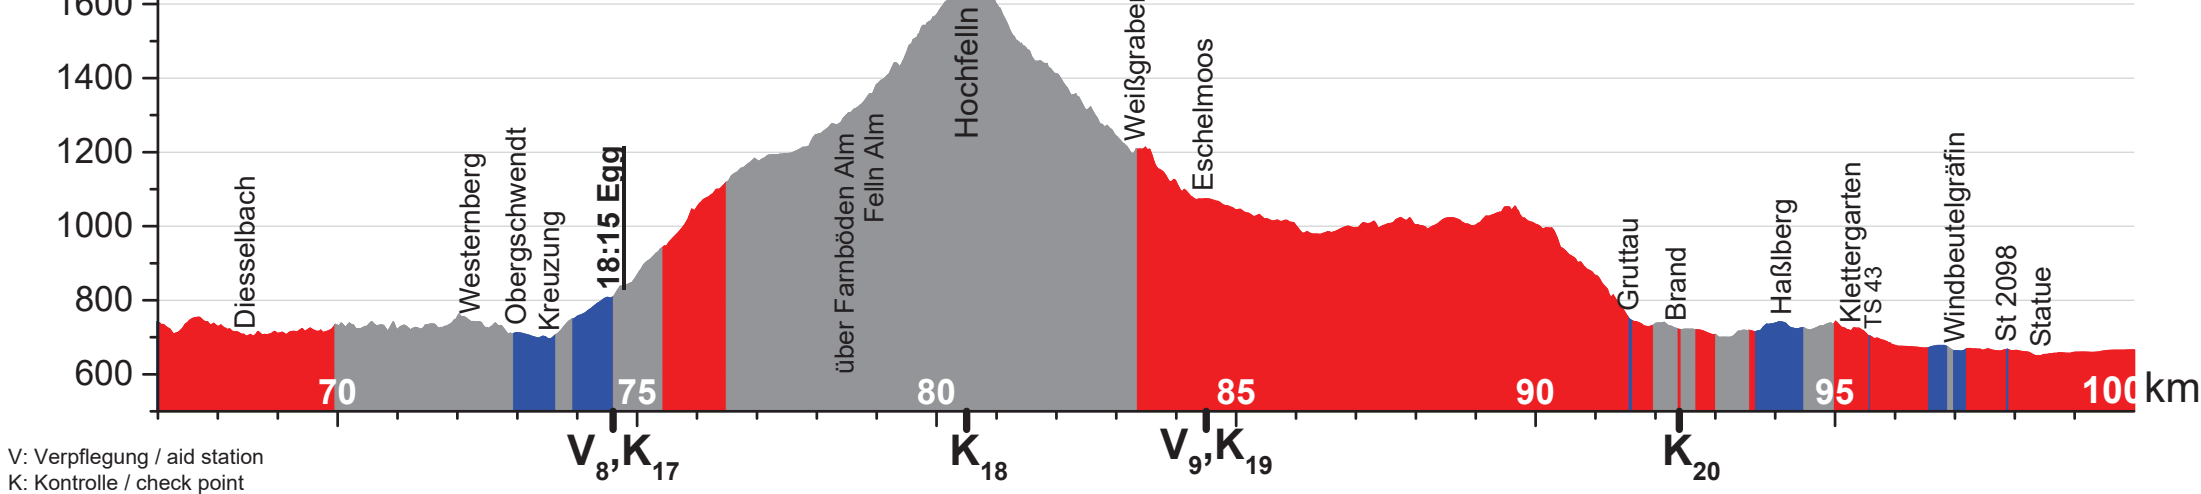

Chiemgauer 100 Meilen

V: Verpflegung / aid station
 K: Kontrolle / check point

Chiemgauer 100 km

V: Verpflegung / aid station
K: Kontrolle / check point